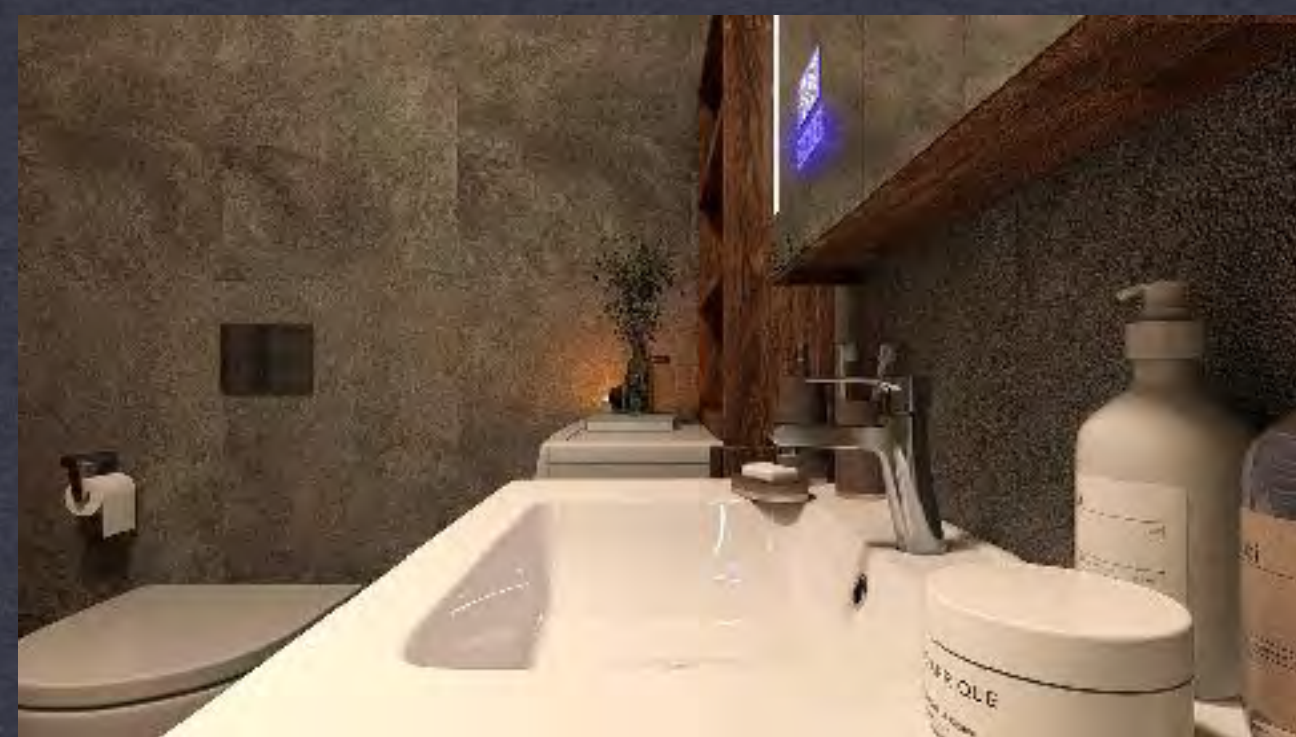

Удобно
Комфортно
Уютно

ГОСТИНАЯ

СВЕТЛЫЕ ТОНА

КУХНЯ-СТОЛОВАЯ

ЭКОЛОГИЧНЫЕ МАТЕРИАЛЫ

ПАНОРАМНЫЕ ОКНА С ЭНЕРГОЭФФЕКТИВНЫМ НАПЫЛЕНИЕМ

Удобно
Просторно
Уютно

КУХНЯ-СТОЛОВАЯ

СВЕТЛЫЕ ТОНА

ЭКОЛОГИЧНЫЕ МАТЕРИАЛЫ

ПАНОРАМНЫЕ ОКНА С ЭНЕРГОЭФФЕКТИВНЫМ НАПАДЕНИЕМ

Удобно
Компактно
Уютно

СПАЛЬНЯ

СВЕТЛЫЕ ТОНА

ЭКОЛОГИЧНЫЕ МАТЕРИАЛЫ

ПАНОРАМНЫЕ ОКНА С ЭНЕРГОЭФФЕКТИВНЫМ НАПАДЕНИЕМ

ВАННАЯ 1

НАТУРАЛЬНЫЕ ОТТЕНКИ

ВОСТОЧНЫЕ МОТИВЫ

ТЕПЛЫЕ ПОЛЫ

Основные характеристики

Гостиная Кухня-столовая 2 спальни 1 ванная

Общая площадь 62 м²

- * Энергоэффективный, теплый дом (утепление полистеролбетон = 90см кирпича)
- * Эргономичные, плавные формы террас
- * Панорамные окна с мультифункциональным напылением
- * Монолитный каркас и перекрытия: Бетон марки Б25, арматура D12-16 мм
- * Отопление - теплый пол по всему периметру дома
- * Сейсмоустойчивость 9 баллов