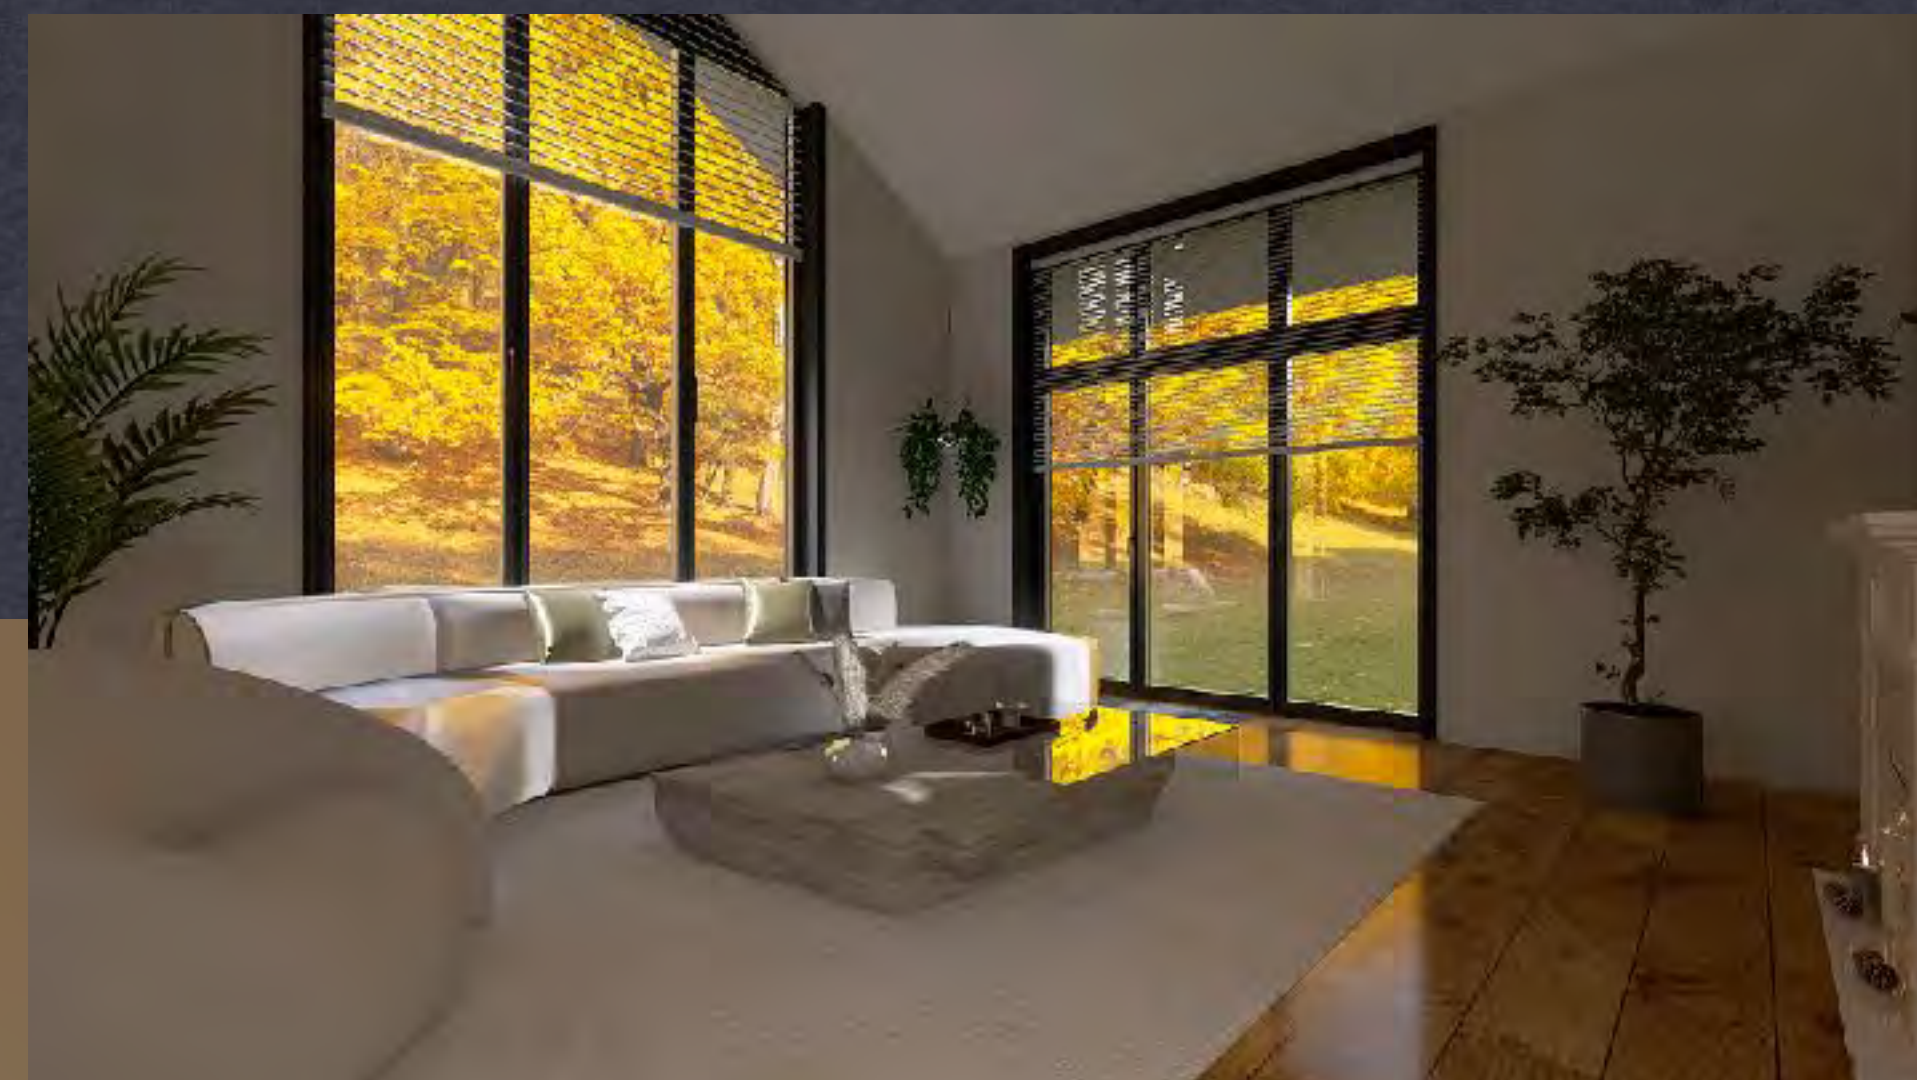

ШАЛЕ 100

**ДОМ, НАПЕЧАТАННЫЙ
НА 3D ПРИНТЕРЕ**

ЗД СТРОЙ

СТРОИМ БУДУЩЕЕ ВМЕСТЕ

ПРОЕКТ

3D ДОМ «ШАЛЕ» 100-120 КВ.М.

3D STROY

КУХНЯ-ГОСТИНАЯ

3 СПАЛЬНИ

2 ВАННЫЕ

**Красиво
Компактно
Светло**

**Удобно
Комфортно
Уютно**

ГОСТИНАЯ

СВЕТЛЫЕ ТОНА

ЭКОЛОГИЧНЫЕ МАТЕРИАЛЫ

ПАНОРАМНЫЕ ОКНА С ЭНЕРГОЭФФЕКТИВНЫМ НАПЫЛЕНИЕМ

**Красиво
Компактно
Светло**

**Удобно
Комфортно
Уютно**

КУХНЯ-СТОЛОВАЯ

СВЕТЛЫЕ ТОНА

ЭКОЛОГИЧНЫЕ МАТЕРИАЛЫ

ПАНОРАМНЫЕ ОКНА С ЭНЕРГОЭФФЕКТИВНЫМ НАПЫЛЕНИЕМ

КУХНЯ - СТОЛОВАЯ

СВЕТЛЫЕ ТОНА

ТЕПЛЫЕ ПОЛЫ

Красиво
Компактно

3 УЮТНЫЕ СПАЛЬНИ С ПАНОРАМНЫМИ ОКНАМИ

НАТУРАЛЬНЫЕ ОТТЕНКИ

МНОГО СВЕТА

ТЕПЛЫЕ ПОЛЫ

**Красиво
Компактно**

**Удобно
Комфортно
Уютно**