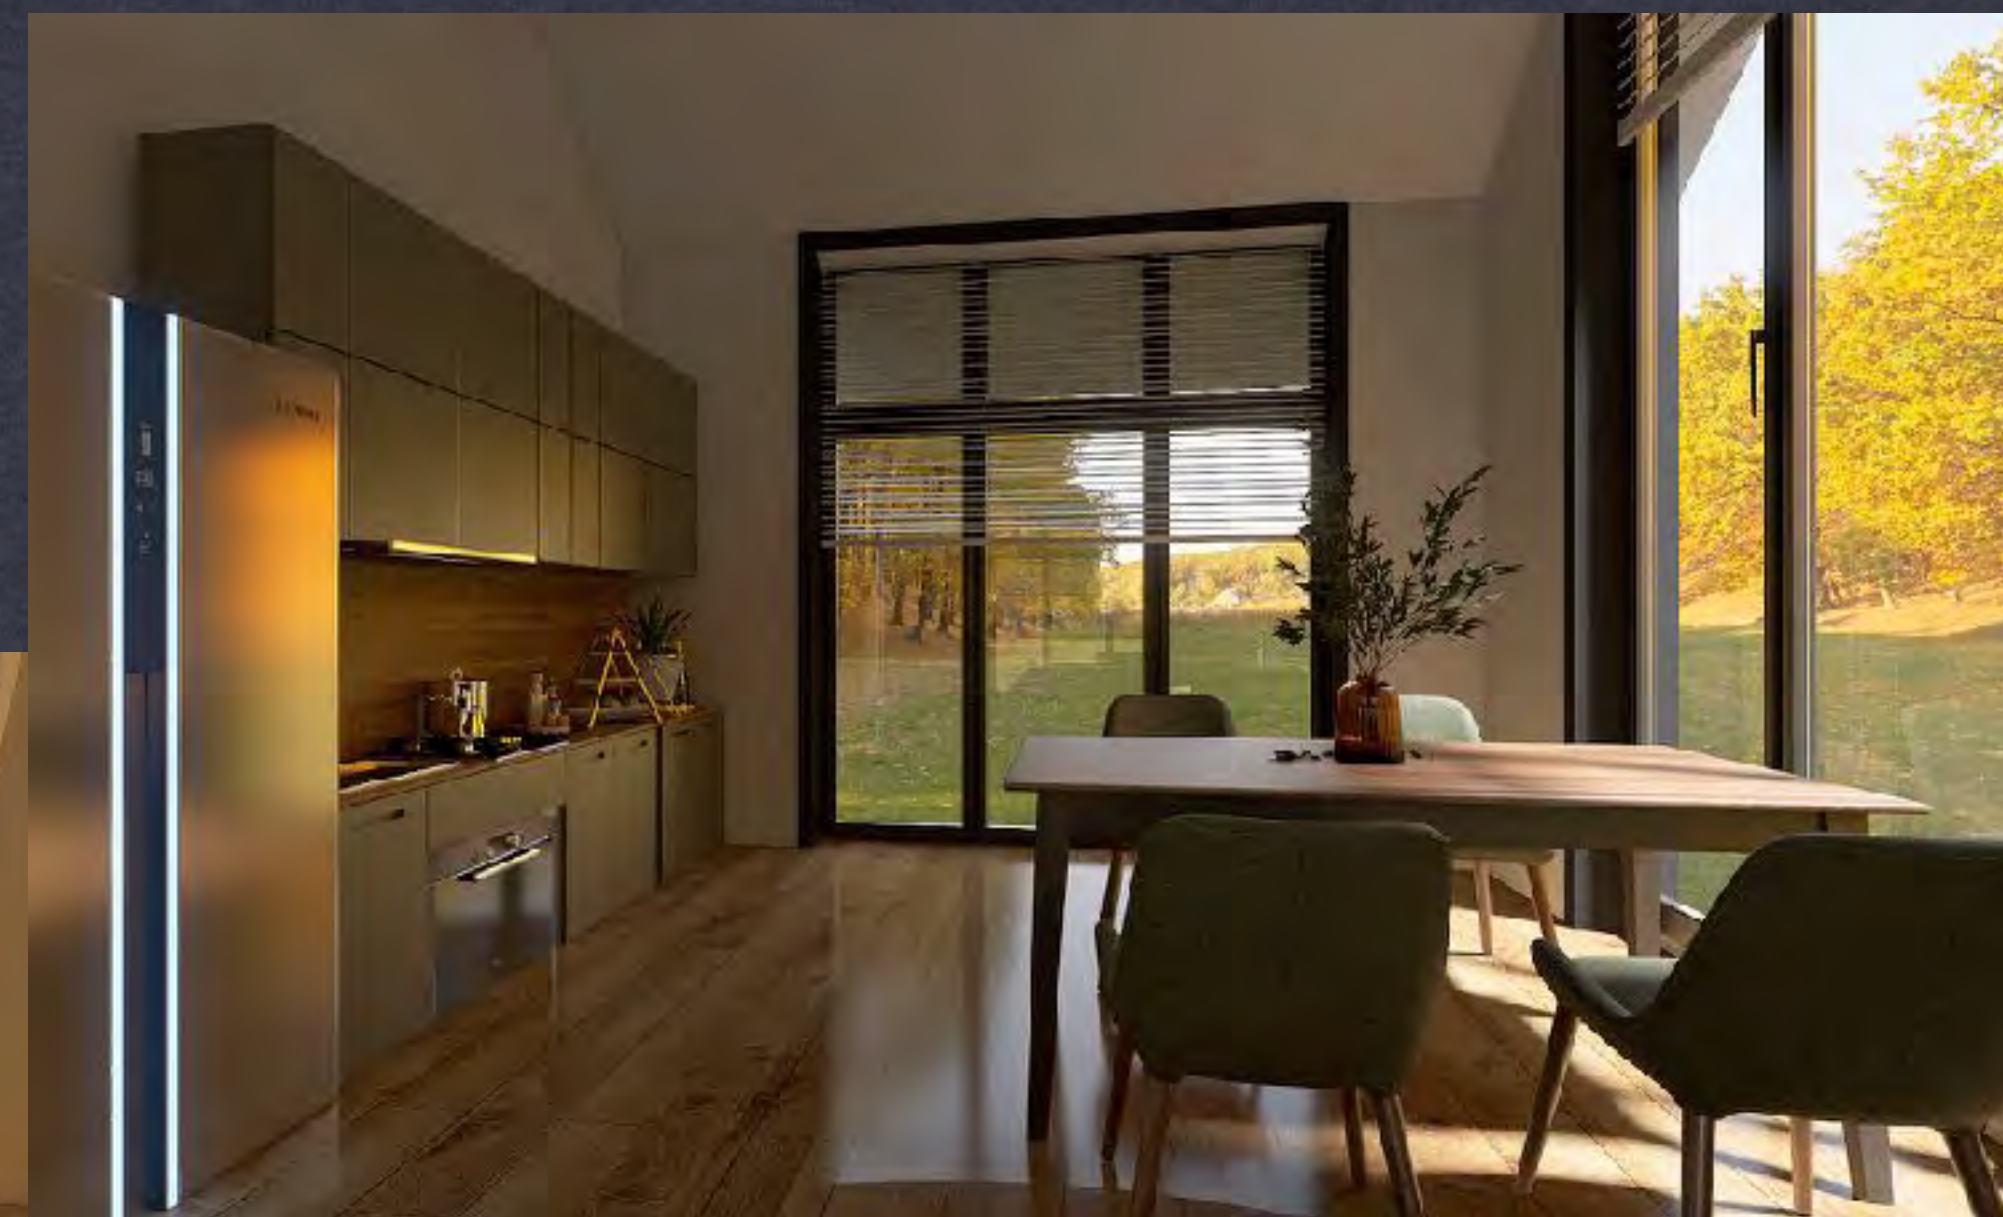

ШАЛЕ 100

**ДОМ, НАПЕЧАТАННЫЙ
НА 3D ПРИНТЕРЕ**

ЗД СТРОЙ

СТРОИМ БУДУЩЕЕ ВМЕСТЕ

ПРОЕКТ

3D ДОМ «ШАЛЕ» 100-120 КВ.М.

3D STROY

КУХНЯ-ГОСТИНАЯ

3 СПАЛЬНИ

2 ВАННЫЕ

**Красиво
Компактно
Светло**

**Удобно
Комфортно
Уютно**

ГОСТИНАЯ

СВЕТЛЫЕ ТОНА

ЭКОЛОГИЧНЫЕ МАТЕРИАЛЫ

ПАНОРАМНЫЕ ОКНА С ЭНЕРГОЭФФЕКТИВНЫМ НАПЫЛЕНИЕМ

**Красиво
Компактно
Светло**

**Удобно
Комфортно
Уютно**

КУХНЯ-СТОЛОВАЯ

СВЕТЛЫЕ ТОНА

ЭКОЛОГИЧНЫЕ МАТЕРИАЛЫ

ПАНОРАМНЫЕ ОКНА С ЭНЕРГОЭФФЕКТИВНЫМ НАПЫЛЕНИЕМ

КУХНЯ - СТОЛОВАЯ

СВЕТЛЫЕ ТОНА